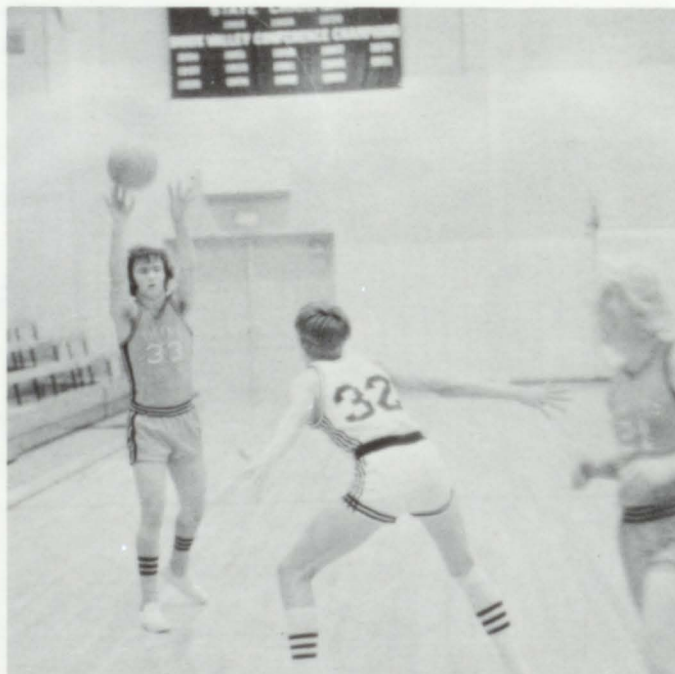

BOY'S BASKETBALL